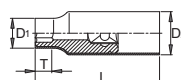

Výhody:

- dvojité vrstvy - dvojité farebné izolácie
- kontrola elektrickým testom

Dôležité!

- ak presvitá druhá vrstva, vymeňte vaše VDE náradie za nové

Barcode	Hex	D1	D2	L	T	Weight	Material	Price
619161	10	18.7	23	46.5	10	26	4B	10, 7,92
619162	11	20.7	23	46.5	10	40	4B	10, 7,98
619163	12	21.8	23	46.5	10	40	4B	10, 8,04
619164	13	23	23	46.5	10	43	4B	10, 8,10
619165	14	24.9	23	46.5	14	50	4B	10, 8,34
619166	17	28.6	23	49	15	70	4B	10, 8,88
619167	19	31.4	23	49	17	74	4B	10, 9,59
619168	22	35	23	51	17	104	4B	10, 10,78