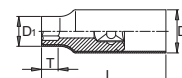

Dôležité!

- ak presvitá druhá vrstva, vymeňte vaše VDE náradie za nové

Barcode	Size	D1	D2	L	T	Weight	Material	Price
617803	8	18	27.4	54.6	12	65	4B 10	9,83
621593	9	51.5	17.1	26.5	12	74	4B 10	9,95
621295	10	18	26	51.5	12	72	4B 10	10,01
621296	11	19.5	26.5	51.5	12	75	4B 10	10,01
621297	12	20.5	26.5	51.5	12	74	4B 10	10,07
621298	13	21.5	26.5	51.5	12	77	4B 10	10,13
621299	14	22.5	26.5	51.5	12	75	4B 10	10,13
621594	15	51.5	23.5	26.5	12	78	4B 10	10,13
621595	16	51.5	26	25.2	12	82	4B 10	10,19
621200	17	28	26	51.5	12	83	4B 10	10,25
621596	18	51.5	28.5	26.5	12	94	4B 10	10,60
621201	19	30	28	51.5	14	96	4B 10	11,08
621597	20	51.5	31.3	27.3	14	106	4B 10	11,08
621598	21	51.5	32.5	28.2	14	115	4B 10	11,62
621202	22	34	29	51.5	14	108	4B 10	12,27
621599	23	53.5	35.1	29.4	14	132	4B 10	12,51
621203	24	37	32.5	55	16	158	4B 10	13,05
621600	26	55.5	38.8	33.2	16	173	4B 10	13,70
617804	27	40.5	32.5	58	18	176	4B 10	14,30
621601	28	56.5	41.3	33.4	20	195	4B 10	14,54
621602	30	59.5	44	37.1	22	247	4B 10	17,16
621603	32	59.5	46.6	39.4	22	284	4B 10	17,69