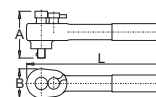

Dôležité!

- ak presvitá druhá vrstva, vymeňte vaše VDE náradie za nové

Barcode	Hex	L	B	A	Weight	Material	Price
619118	3/8"	200	72	42	375	1E	1, 81,20

220/3LVDEDP

IMBUS kľúč izolovaný

- Materiál: chróm-vanádium
- čeluste sú kalené a tvrdené
- vyrobené v súlade s EN60900

Výhody:

- dvojité vrstvy - dvojité farebné izolácie
- kontrola elektrickým testom