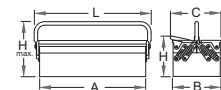

Barcode	A	B	H	Weight	Material	Color	Price
612901	695	300	615	29500	TK	1	568,81

K

Kovový box

№	A	B	C	W	H	H _ř	W	H	W	W
601918	1/4"	197	105	38	275	1F	1	11,30		
601913	3/8"	321	198	54	798	1F	1	25,86		
612694	3/8VDE	321	198	54	798	1F	1	25,86		
601954	1/2"	448	198	54	1456	1F	1	28,18		
621474	1/2VDE	448	198	54	1489	1F	1	28,18		
602743	3/4"	505	215	75	2500	1F	1	56,78		
603521	1"	670	220	100	4800	1F	1	75,12		

912/1

Box na náradie - 1 dielny

- ekologicky lakované
- dlhý typ s jednou rukoväťou

№	A	B	C	L	H	H _ř	W	H	W	W
601910	560	210	220	600	125	220	2531	1K	1	31,06

912/3

Box na náradie - 3 dielny

- ekologicky lakované
- dlhý typ s jednou rukoväťou