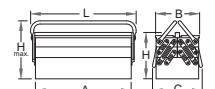

- ekologicky lakované
- dlhý typ s dvomi rukovätami

608538	A	B	C	L	H	H ₁	🔒	📦	📊	🔩
608538	460	210	235	485	175	225	4075	1K	1	38,88

914/5

Box na náradie - 5 dielny

- ekologicky lakované
- dlhý typ s dvomi rukovätami