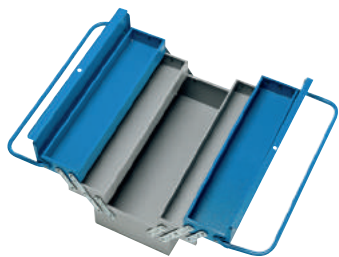

- ekologicky lakované
- dlhý typ s dvomi rukovätami

608538	A	B	C	L	H	H ₁	🔒	📦	📊	🔩
608538	460	210	235	485	175	225	4075	1K	1	38,88

914/5

Box na náradie - 5 dielny

- ekologicky lakované
- dlhý typ s dvomi rukovätami