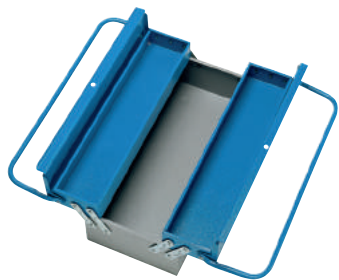

914/3

Box na náradie - 3 dielny

- ekologicky lakované
- dlhý typ s dvomi rukovätami

608538	A	B	C	L	H	H₁	🔒	📦	📊	🔩
608538	460	210	235	485	175	225	4075	1K	1	38,88

914/5