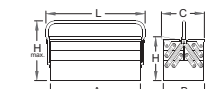

912/5

Box na náradie - 5 dielny

- ekologicky lakované
- dlhý typ s jednou rukoväťou

№	A	B	C	L	H	H_ř	W	H	W	W
601912	560	210	220	600	225	320	5474	1K	1	59,75